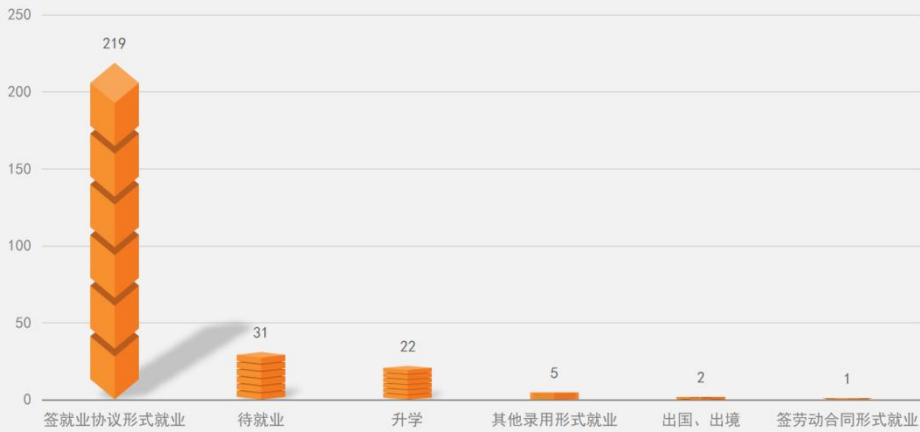

- 杭州宝丽眼镜有限公司
- 天津市和乎区标准楷盛眼镜店
- 西安波清眼镜连锁有限公司
- 天津市和新眼镜贸易有限公司
- 天津市泰维电子技术有限公司
- 北京嘉诚视致数字医疗技术有限公司
- 奥典思格玛(中国)集团有限公司
- 大连范大夫视光诊所
- 天津自贸区新大光明眼镜店
- 晴安商贸(上海)有限公司
- 湖南光合作用商贸有限公司
- 博士眼镜连锁股份有限公司
- 天津工业大学
- 天津师范大学
- 天津自贸试验区左佑眼镜超市
- 天津光合商贸有限公司
- 浙江大光明眼镜有限公司
- 天津圣林创维科技有限公司
- 杭州宝丽眼镜有限公司
- 天津农学院
- 天津市东丽区精英眼镜店
- 河南省视达眼镜(连锁)有限公司
- 广州市越秀区南峰眼镜店
- 晴安商贸(上海)有限公司
- 天津力平眼镜销售有限公司第一分公司
- 北京嘉德嘉视视觉科技股份有限公司
- 唐山市路北区精功眼镜店
- 北京至亮视光科技有限责任公司
- 天津欣普特科技发展有限公司
- 天津财经大学
- 宝鸡(天津)科技有限公司
- 北京铂林眼科诊所有限公司
- 晴安商贸(上海)有限公司天津南开分公司
- 江苏力新光学有限公司
- 天津视达佳科技有限公司
- 张家口金石视光眼镜有限公司
- 伊宁市艾富义大明眼镜有限公司
- 天津市西青区志发大光明眼镜店
- 晋中仁济南视光科技有限公司
- 天津武清爱尔医院有限公司
- 吉安商贸(沈阳)有限公司天津南开分公司
- 天津市天隆达建筑装饰有限公司
- 天津医药集团大明眼镜有限公司
- 深圳市乐活电子商务有限公司
- 北京尊贵视力商贸有限公司
- 天津市天隆达亮亮眼镜店
- 天津财经大学珠江学院
- 成都市博士眼镜有限公司
- 天津杨月明配镜有限公司
- 海南精功眼镜连锁有限公司
- 山西金视明贸易有限公司
- 张家口市亚北眼镜有限公司
- 晴安商贸(上海)有限公司北京西城分公司
- 天津市百事通国际旅行社有限公司滨海新区塘沽上海道门市
- 天津市北辰区田园大光明眼镜店
- 晴安商贸(上海)有限公司天津河西分公司
- 天津市宝坻区康目科技郑医生眼镜店
- 天津职业技术师范大学
- 天津伊仕博科技发展有限公司
- 天津市森森眼镜店
- 天津睿信光学科技有限公司
- 白银爱尔眼科医院有限公司
- 天津市滨海新区超视立眼镜店
- 天津乐恩恩眼镜销售有限公司西青分公司
- 天津爱眼眼科医院有限公司
- 白银爱尔眼科医院有限公司
- 天津市滨海南区超视立眼镜店
- 天津金瑞南商贸有限公司
- 中国人寿保险股份有限公司天津市分公司营业二部
- 一汽互动(北京)科技有限公司
- 晴安商贸(上海)有限公司天津河东分公司
- 天津爱尔眼科医院有限责任公司
- 捷优思特(天津)科技有限公司
- 北京乐悦风眼镜有限公司第六分公司
- 哈尔滨市亨得利钟表眼镜商店有限责任公司太原分公司
- 天津广盛装饰工程有限公司
- 安徽省澳星眼镜有限公司悦方分公司
- 北京精功眼镜连锁有限公司
- 天津市光禾科技有限公司
- 包头宝岛眼镜有限公司文化路分公司
- 凌源市视岛眼镜视光中心
- 济南博爱视眼康视觉有限公司
- 惠东县平山世纪茂昌眼镜店

2019年学生就业情况

■ 2019年学生就业情况