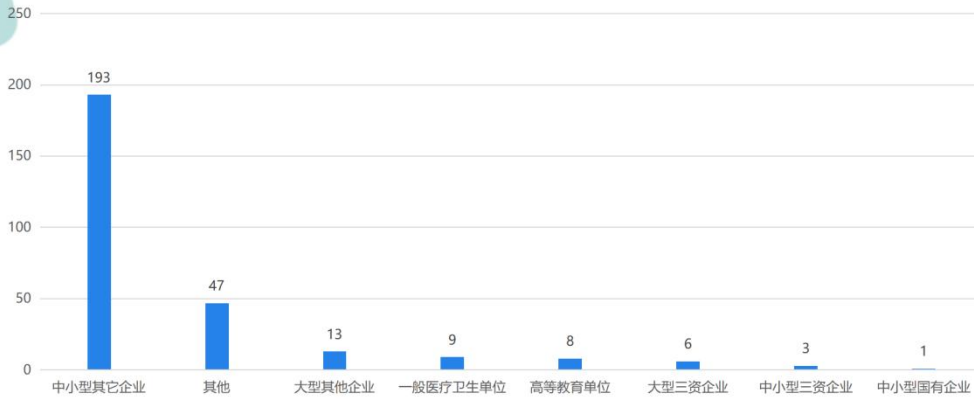

2019年就业单位情况

2019年就业企业情况

■ 2019年就业企业情况