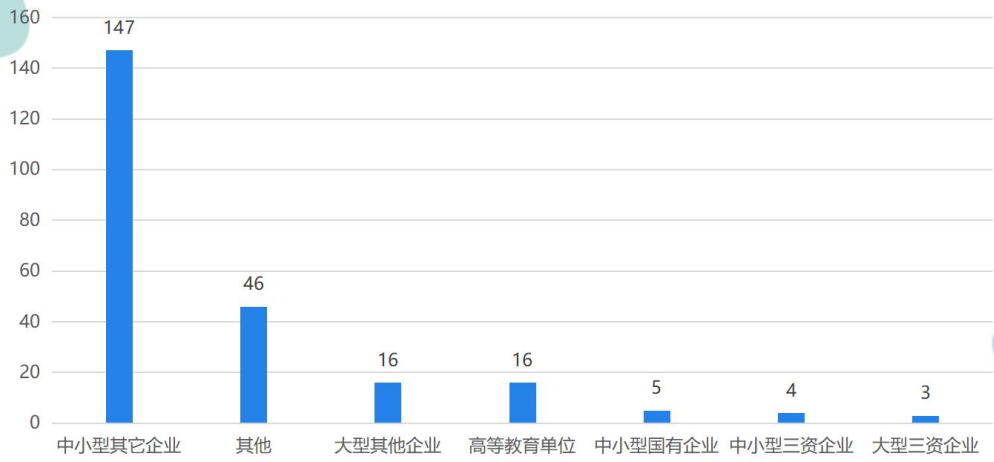

2018年就业单位情况

2018年就业企业情况

■ 2018年就业企业情况