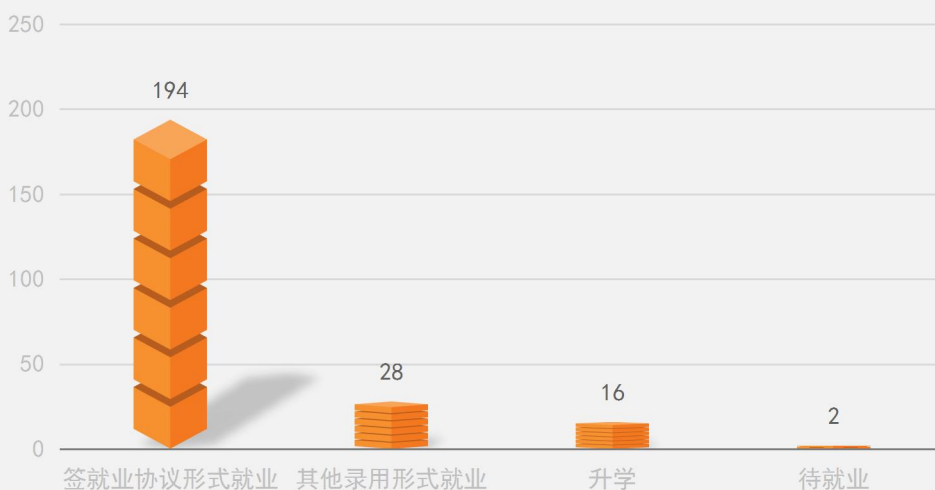

2017年学生就业情况

■ 2017年学生就业情况