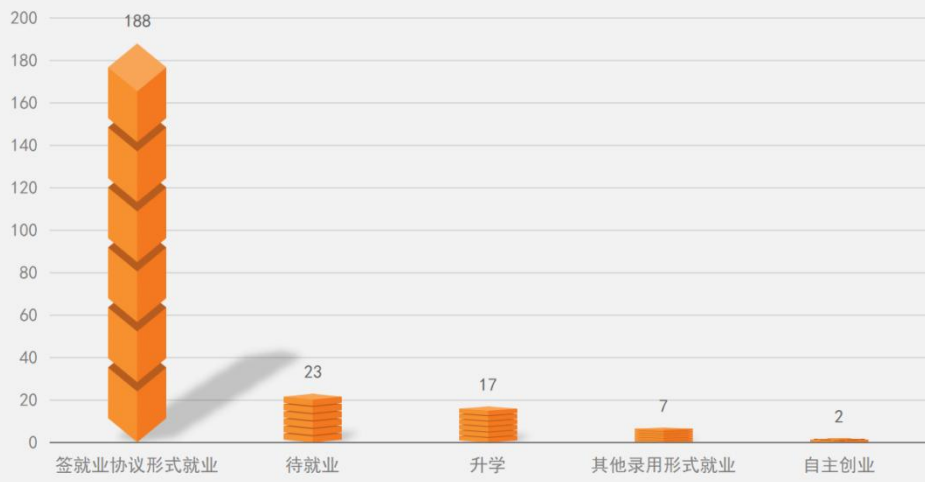

2018年学生就业情况

■ 2018年学生就业情况