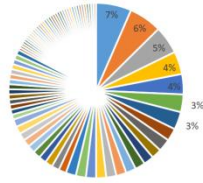

2018年学生就业情况

■ 2018年学生就业情况

2018年就业企业情况

■ 2018年就业企业情况

2018年就业单位情况

- 杭州宝丽眼镜有限公司
- 天津市和乎区标准楷盛眼镜店
- 西安波清眼镜连锁有限公司
- 天津市和新眼镜贸易有限公司
- 天津市泰维电子技术有限公司
- 北京嘉诚视致数字医疗技术有限公司
- 奥典思格玛(中国)集团有限公司
- 大连范大夫视光诊所
- 天津自贸区新大光明眼镜店
- 晴安商贸(上海)有限公司
- 湖南光合作用商贸有限公司
- 博士眼镜连锁股份有限公司
- 天津工业大学
- 天津师范大学
- 天津自贸试验区左佑眼镜超市
- 天津光合商贸有限公司
- 浙江大光明眼镜有限公司
- 天津圣林创维科技有限公司
- 杭州宝丽眼镜有限公司
- 天津农学院
- 天津市东丽区精英眼镜店
- 河南省视达眼镜(连锁)有限公司
- 广州市越秀区南峰眼镜店
- 晴安商贸(上海)有限公司
- 天津力平眼镜销售有限公司第一分公司
- 北京嘉德嘉视视觉科技股份有限公司
- 唐山市路北区精功眼镜店
- 北京至亮视光科技有限责任公司
- 天津欣普特科技发展有限公司
- 天津财经大学
- 宝鸡(天津)科技有限公司
- 北京铂林眼科诊所有限公司
- 晴安商贸(上海)有限公司天津南开分公司
- 江苏力新光学有限公司
- 天津视达佳科技有限公司
- 张家口金石视光眼镜有限公司
- 伊宁市艾富义大明眼镜有限公司
- 天津市西青区志发大光明眼镜店
- 晋中仁济南视光科技有限公司
- 天津武清爱尔医院有限公司
- 吉安商贸(沈阳)有限公司天津南开分公司
- 天津市天隆达建筑装饰有限公司
- 天津医药集团大明眼镜有限公司
- 深圳市乐活电子商务有限公司
- 北京尊贵视力商贸有限公司
- 天津市天隆达亮亮眼镜店
- 天津财经大学珠江学院
- 成都市博士眼镜有限公司
- 天津杨月明配镜有限公司
- 海南精功眼镜连锁有限公司
- 山西金视明贸易有限公司
- 张家口市亚北眼镜有限公司
- 晴安商贸(上海)有限公司北京西城分公司
- 天津市百事通国际旅行社有限公司滨海新区塘沽上海道门市
- 天津市北辰区田园大光明眼镜店
- 晴安商贸(上海)有限公司天津河西分公司
- 天津市宝坻区康目科技郑医生眼镜店
- 天津职业技术师范大学
- 天津伊仕博科技发展有限公司
- 天津市森森眼镜店
- 天津睿信光学科技有限公司
- 白银爱尔眼科医院有限公司
- 天津市滨海新区超视立眼镜店
- 天津乐恩恩眼镜销售有限公司西青分公司
- 天津爱眼眼科医院有限公司
- 白银爱尔眼科医院有限公司
- 天津市滨海南区超视立眼镜店
- 天津金瑞南商贸有限公司
- 中国人寿保险股份有限公司天津市分公司营业二部
- 一汽互动(北京)科技有限公司
- 晴安商贸(上海)有限公司天津河东分公司
- 天津爱尔眼科医院有限责任公司
- 捷优思特(天津)科技有限公司
- 北京乐悦风眼镜有限公司第六分公司
- 哈尔滨市亨得利钟表眼镜商店有限责任公司太原分公司
- 天津广盛装饰工程有限公司
- 安徽省澳星眼镜有限公司悦方分公司
- 北京精功眼镜连锁有限公司
- 天津市光禾科技有限公司
- 包头宝岛眼镜有限公司文化路分公司
- 凌源市视岛眼镜视光中心
- 济南博爱视眼康视觉有限公司
- 惠东县平山世纪茂昌眼镜店