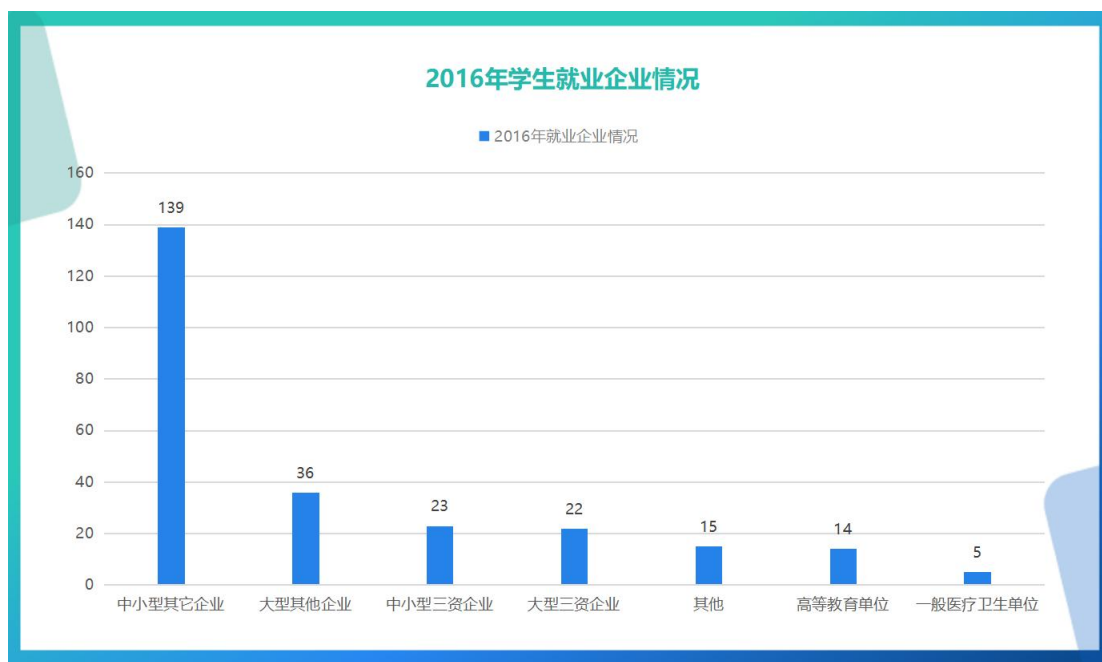

高职院校排行榜

- 专题: 高职院校及专业排行榜
- 地区 | 高职教育地区竞争力排行榜
- 高职 | 全国高职院校综合竞争力排行榜
- 民办 | 民办高职院校综合竞争力排行榜
- 各地 | 高职院校分地区排行榜
- 类型 | 高职院校分类排行榜
- 专群 | 高职专业群评价数据查询
- 大类 | 高职院校分专业大类排行榜
- 学科 | 高职院校分专业类排行榜
- **专业 | 高职院校分专业排行榜**
- 职本 | 职业本科院校综合竞争力排行榜
- 民办 | 民办职业本科院校竞争力排行榜

中国大学排行榜

专题: 中国大学及学科专业排行榜

高职院校专业竞争力排行榜

? [专业名称] 2021 查询

2021-2022年眼视光技术专业高职院校排名_高职分专业排行榜

金平果排行榜 评价要看专业的!!!

专业排名	高校名称	水平等级	学校数	专业名称
1	天津市职业大学	5★	78	眼视光技术
2	郑州铁路职业技术学院	5★	78	眼视光技术
3	曲靖医学高等专科学校	5★	78	眼视光技术
4	深圳职业技术学院	4★	78	眼视光技术
5	苏州卫生职业技术学院	4★	78	眼视光技术
6	济宁职业技术学院	4★	78	眼视光技术
7	浙江工贸职业技术学院	4★	78	眼视光技术
8	大理护理职业学院	4★	78	眼视光技术
9	南京科技职业学院	4★	78	眼视光技术
10	长沙卫生职业学院	4★	78	眼视光技术
11	菏泽医学专科学校	4★	78	眼视光技术
12	红河卫生职业学院	4★	78	眼视光技术

高职院校排行榜

- 专题: 高职院校及专业排行榜
- 地区 | 高职教育地区竞争力排行榜
- 高职 | 全国高职院校综合竞争力排行榜
- 民办 | 民办高职院校综合竞争力排行榜
- 各地 | 高职院校分地区排行榜
- 类型 | 高职院校分类排行榜
- 专群 | 高职专业群评价数据查询
- 大类 | 高职院校分专业大类排行榜
- 学科 | 高职院校分专业类排行榜
- **专业 | 高职院校分专业排行榜**
- 职本 | 职业本科院校综合竞争力排行榜
- 民办 | 民办职业本科院校竞争力排行榜

中国大学排行榜

专题: 中国大学及学科专业排行榜

高职院校专业竞争力排行榜

? [专业名称] 2020 查询

2020-2021年眼视光技术专业高职院校排名_高职分专业排行榜

金平果排行榜 评价要看专业的!!!

专业排名	高校名称	水平等级	学校数	专业名称
1	天津市职业大学	5★	69	眼视光技术
2	浙江工贸职业技术学院	5★	69	眼视光技术
3	郑州铁路职业技术学院	5★	69	眼视光技术
4	深圳职业技术学院	4★	69	眼视光技术
5	济宁职业技术学院	4★	69	眼视光技术
6	南京科技职业学院	4★	69	眼视光技术
7	红河卫生职业学院	4★	69	眼视光技术
8	石家庄医学高等专科学校	4★	69	眼视光技术
9	长沙卫生职业学院	4★	69	眼视光技术
10	大理护理职业学院	4★	69	眼视光技术
11	曲靖医学高等专科学校	4★	69	眼视光技术
12	毕节医学高等专科学校	4★	69	眼视光技术

1.2 近六年毕业学生就业情况（2016-2021 年）