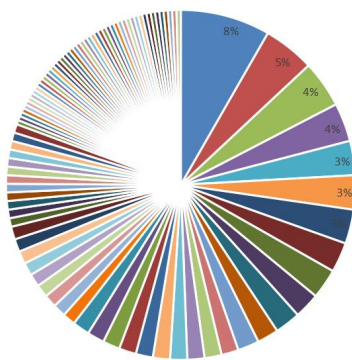

2016年就业单位情况