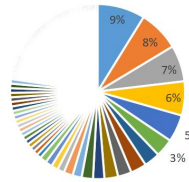

2017年学生就业情况

■ 2017年学生就业情况

2017年就业企业情况

■ 2017年就业企业情况

2017年就业单位情况

- 厦门市欧野实业有限公司
- 博士眼镜连锁股份有限公司
- 海南精工眼镜连锁有限公司
- 北京津高品牌管理有限公司
- 北京德嘉润视觉科技股份有限公司
- 西安佳怡眼镜有限公司
- 天津滨海新区若水眼科视光科技发展有限公司
- 唐山市路北区精功眼镜店
- 晴资商贸(上海)有限公司
- 天津众博鸿泰科技有限公司
- 上海鑫眸医疗机械有限公司北京分公司
- 北京盛和盟酒店用品有限公司
- 晴资商贸(上海)有限公司天津河东分公司
- 北京德嘉润视觉科技股份分公司
- 天津市百诚装饰装饰工程有限公司
- 天津市眼科医院
- 曲沃县乐昌镇卫生院
- 安徽德诚印务科技有限公司
- 浙江金泽金属表面处理有限公司
- 西宁爱尔眼科医院有限公司
- 晴资商贸(上海)有限公司天津河东分公司
- 雷锋品牌设计机构(深圳)有限公司
- 天津融合混凝土有限公司一分公司
- 河南宝视达眼镜(连锁)有限公司
- 湖南光合作用商贸有限公司
- 上海展鑫优视医疗器械有限公司
- 天津理工大学软件学院
- 晴资商贸(上海)有限公司
- 天津阳光一百眼镜销售有限公司
- 广州明鹿眼镜技术有限公司
- 北京艾镜商贸有限公司
- 天津师范大学软件学院
- 天津市云天展览展示有限公司
- 包头市朝聚眼视光矫治配镜有限公司
- 奈曼旗大镇路西大光明眼镜店
- 天津东坤建筑工程有限公司
- 天津市静海县亮睛睛眼镜店
- 山东茂昌眼镜股份有限公司
- 吉资商贸(沈阳)有限公司北京丰台分公司
- 丰县康明宝岛眼镜店
- 平凉瑞格眼科医院
- 天津市河东区来视明眼镜店
- 天津市共明科技有限公司
- 天津市尚仕嘉域商贸有限公司
- 天津财经大学
- 滨州天宸建筑机械租赁有限公司
- 天津市和平区标准楷盛眼镜店
- 北京尊贵视力商贸有限公司
- 天津工业大学软件学院
- 天津农学院
- 天津宽明眼镜销售有限公司
- 北京精功眼镜连锁有限公司
- 天津市宝坻区永济明朗眼镜店
- 天津极速视觉科技有限公司
- 天津市南开区明普慧视视力健康信息咨询中心
- 天津城建大学软件学院
- 北京世纪合辉医药科技股份有限公司
- 深圳市佳尚光学有限公司
- 河北康明视光科技发展有限公司
- 天津好易买眼镜有限公司
- 吉资商贸(沈阳)有限公司天津南开分公司
- 天津市蓟县达亮眼镜店
- 天津德美视科技有限公司
- 益健(天津)医药科技有限公司
- 晴资商贸(上海)有限公司天津西青分公司
- 天津市北方人力资源管理顾问有限公司
- 天津四通世纪机电工程有限公司
- 佛山爱尔眼科医院有限公司
- 晴资美视商贸(北京)有限公司
- 天津市和新眼镜贸易有限公司
- 浙江大光明眼镜有限公司
- 杭州宝丽眼镜有限公司
- 静海县大明配镜中心
- 深圳前海宏达康辰科技有限公司
- 北京伊博视光科技发展有限公司天津分公司
- 天津市医视明验光配镜中心
- 天津市河西区尚豪眼镜店
- 天津市包新发商贸有限公司
- 天津市奇创解刀堂美容美发用品商行
- 大连范大夫视光科技有限公司
- 吉资商贸(沈阳)有限公司北京酒仙桥分公司
- 宁波鄞州眼科医院有限公司
- 兴宁市博士眼镜店
- 深圳亿昇眼镜有限公司
- 雷斯特眼镜(深圳)有限公司
- 天津市西青区贵祥桶装水供应站
- 吕梁市离石区光明眼镜行
- 柳州柳微医院
- 北京视无界光学眼镜有限公司
- 杭州宝丽眼镜有限公司
- 天津自贸区左右快时尚眼镜超市