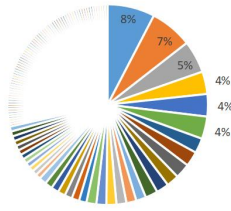

■ 天津市和平区标准楷盛眼镜店	■ 西安波涛眼镜连锁有限公司	■ 深圳市乐活电子商务有限公司	■ 杭州宝丽眼镜有限公司
■ 浙江大光明眼镜有限公司	■ 尊贵视力环境(北京)科技有限公司	■ 天津职业技术师范大学软件学院	■ 天津工业大学软件学院
■ 上海湖碧驰精密仪器有限公司	■ 天津市和新眼镜贸易有限公司	■ 北京爱尔小树眼科门诊部有限公司	■ 天津市索维信息技术有限公司
■ 北京市澳星博士眼镜有限公司	■ 天津城建大学软件学院	■ 天津市腾飞光明眼镜贸易有限公司	■ 科飞云视(天津) 高新科技有限公司
■ 山西佰视昊业视觉健康有限公司	■ 北京阿目科技有限公司	■ 变幻(天津) 科技有限公司	■ 廊坊市爱尔眼科医院有限公司
■ 河北康明视觉科技发展有限公司	■ 崇杰坊商贸(北京) 有限公司	■ 保定市清苑区崔继哲眼镜店	■ 天津市医视明验光配镜中心
■ 天津市蓟州区下庄镇中心卫生院	■ 爱尔富国(天津) 科技有限公司	■ 瑞邦达(北京) 顾问有限责任公司	■ 天津市南开区九明眼镜店
■ 美国太平洋大学	■ 北京同仁验光配镜中心	■ 真观天下视力健康有限公司	■ 大连范大夫视光诊所
■ 睛姿商贸(上海) 有限公司天津河东分公司	■ 睛姿商贸(上海) 有限公司天津南开分公司	■ 秦皇岛爱尔眼科医院有限公司	■ 天津奥斯杰商贸有限公司
■ 北京优视路科技有限公司	■ 南开大学滨海学院	■ 天津市金亭庆明眼镜店	■ 天津北方首创建筑工程试验检测有限公司
■ 天津河东区大光明眼镜店	■ 天津理工大学中环信息学院	■ 北京爱思迈医药信息咨询有限公司	■ 北京天文弘建筑装饰集团有限公司
■ 江苏万新光学有限公司	■ 滦南县乐谷眼镜店	■ 吉姿商贸(沈阳) 有限公司北京涇仙桥分公司	■ 天津市职业技术师范大学
■ 天津和平区恒隆艾镜眼镜店	■ 天津福芝林医药科技有限公司	■ 天津市滨海新区奥华大光明商贸有限公司	■ 吉姿商贸(沈阳) 有限公司天津南开分公司
■ 天津武清区准视立眼镜经营中心	■ 天津乐恩思眼镜销售有限公司	■ 天津水都教育信息咨询服务有限公司	■ 北京至亮视光科技有限责任公司
■ 北京启创天地科技有限公司	■ 天津理工大学软件学院	■ 济南金视觉商贸有限公司	■ 安徽省蒙城县妇幼保健院
■ 西安经济技术开发区潘军开阳光眼镜店	■ 天津市视达佳科技有限公司	■ 深圳地久衍科技有限公司	■ 北京华夏民众眼科医院
■ 北京希玛林顺潮眼科医院有限公司	■ 北京希玛林顺潮眼科医院	■ 明度视界(天津) 科技有限公司	■ 西安医视明视光科技有限公司
■ 睛姿商贸(上海) 有限公司	■ 天津市永久医院	■ 赤峰蔡司眼镜有限公司	■ 天津市天医技术开发公司
■ 武汉普瑞眼科医院有限责任公司	■ 北京新视野眼科医院有限公司	■ 南京欧普康视科技有限公司	■ 通辽市眼病防治医院
■ 天津安盛工程建设监理有限公司	■ 桥西区睛悦眼镜店	■ 北京市至亮视光科技有限责任公司	■ 天津农学院
■ 安徽猫头鹰科技有限公司	■ 兰州华夏眼科医院有限公司	■ 北京复兴博爱眼科中心	■ 河南宝视达眼镜(连锁) 有限公司
■ 济南认识医疗器械科技发展有限公司	■ 天津市宁河县创明眼镜商店	■ 新疆美尼康眼科医院	■ 天津市河西区思沐眼镜店
■ 威海市旭日视力健康服务有限公司	■ 天津吉信天下有限公司	■ 天津工业大学	■ 杭州宝丽眼镜有限公司
■ 赣州启明星眼科医院	■ 北京嘉诚视欣数字医疗技术有限公司	■ 天津市宝坻区餐饮服务公司爱视眼镜城	■ 昆明视可丽眼镜有限公司
■ 肥城市文曲星眼镜店	■ 张家口市第四医院	■ 国药集团(天津) 医疗器械有限公司	■ 天津市河西区光明爱目眼镜店
■ 静海县大明配镜中心	■ 天津市远东医材有限公司	■ 北京远程视觉科技有限公司视光眼科门诊部	■ 天津市盛壹腾丰商贸有限公司
■ 奥腾思格玛(中国) 集团有限公司	■ 天津瑞讯广告有限公司	■ 上海市静安区亿帆眼镜店	■ 睛姿商贸(上海) 有限公司天津河西分公司

■ 2020年学生就业情况