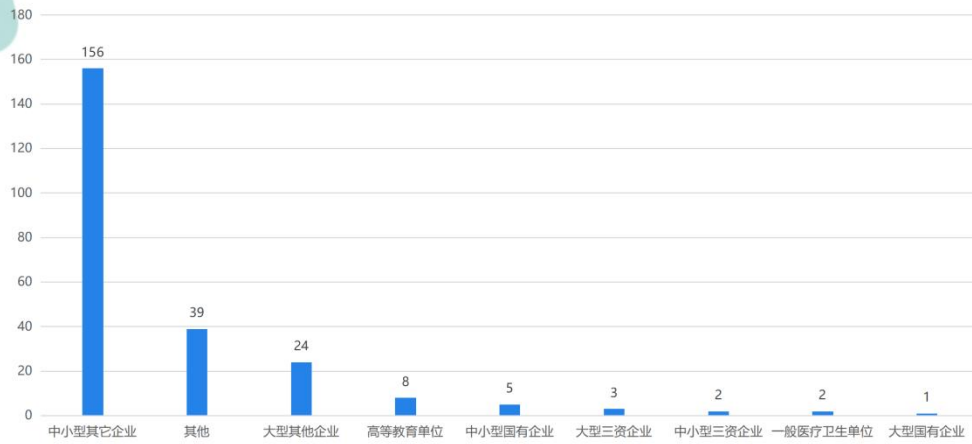

2017年就业企业情况

■ 2017年就业企业情况

2017年就业单位情况

- 厦门市欧野实业有限公司
- 博士眼镜连锁股份有限公司
- 海南精工眼镜连锁有限公司
- 北京津高品牌管理有限公司
- 北京德嘉润视觉科技股份有限公司
- 西安佳怡眼镜有限公司
- 天津滨海新区若水眼科视光科技发展有限公司
- 唐山市路北区精功眼镜店
- 晴资商贸(上海)有限公司
- 天津众博鸿泰科技有限公司
- 上海鑫眸医疗机械有限公司北京分公司
- 北京盛和盟酒店用品有限公司
- 晴资商贸(上海)有限公司天津河东分公司
- 北京德嘉润视觉科技股份分公司
- 天津市百诚装饰装饰工程有限公司
- 天津市眼科医院
- 曲沃县乐昌镇卫生院
- 安徽德诚印务科技有限公司
- 浙江金泽金属表面处理有限公司
- 西宁爱尔眼科医院有限公司
- 晴资商贸(上海)有限公司天津河东分公司
- 雷锋品牌设计机构(深圳)有限公司
- 天津融合混凝土有限公司一分公司
- 河南宝视达眼镜(连锁)有限公司
- 湖南光合作用商贸有限公司
- 上海展鑫优视医疗器械有限公司
- 天津理工大学软件学院
- 晴资商贸(上海)有限公司
- 天津阳光一百眼镜销售有限公司
- 广州明鹿眼镜技术有限公司
- 北京艾镜商贸有限公司
- 天津师范大学软件学院
- 天津市云天展览展示有限公司
- 包头市朝聚眼视光矫治配镜有限公司
- 奈曼旗大镇路西大光明眼镜店
- 天津东坤建筑工程有限公司
- 天津市静海县亮睛睛眼镜店
- 山东茂昌眼镜股份有限公司
- 吉资商贸(沈阳)有限公司北京丰台分公司
- 丰县康明宝岛眼镜店
- 平凉瑞格眼科医院
- 天津市河东区来视明眼镜店
- 天津市共明科技有限公司
- 天津市尚仕嘉域商贸有限公司
- 天津财经大学
- 滨州天宸建筑机械租赁有限公司
- 天津市和平区标准楷盛眼镜店
- 北京尊贵视力商贸有限公司
- 天津工业大学软件学院
- 天津农学院
- 天津宽明眼镜销售有限公司
- 北京精功眼镜连锁有限公司
- 天津市宝坻区永济明朗眼镜店
- 天津极速视觉科技有限公司
- 天津市南开区明普慧视视力健康信息咨询中心
- 天津城建大学软件学院
- 北京世纪合辉医药科技股份有限公司
- 深圳市佳尚光学有限公司
- 河北康明视光科技发展有限公司
- 天津好易买眼镜有限公司
- 吉资商贸(沈阳)有限公司天津南开分公司
- 天津市蓟县达亮眼镜店
- 天津德美视科技有限公司
- 益健(天津)医药科技有限公司
- 晴资商贸(上海)有限公司天津西青分公司
- 天津市北方人力资源管理顾问有限公司
- 天津四通世纪机电工程有限公司
- 佛山爱尔眼科医院有限公司
- 晴资美视商贸(北京)有限公司
- 天津市和新眼镜贸易有限公司
- 浙江大光明眼镜有限公司
- 杭州宝丽眼镜有限公司
- 静海县大明配镜中心
- 深圳前海宏达康辰科技有限公司
- 北京伊博视光科技发展有限公司天津分公司
- 天津市医视明验光配镜中心
- 天津市河西区尚豪眼镜店
- 天津市包新发商贸有限公司
- 天津市奇创解刀堂美容美发用品商行
- 大连范大夫视光科技有限公司
- 吉资商贸(沈阳)有限公司北京酒仙桥分公司
- 宁波鄞州眼科医院有限公司
- 兴宁市博士眼镜店
- 深圳亿昇眼镜有限公司
- 雷斯特眼镜(深圳)有限公司
- 天津市西青区贵祥桶装水供应站
- 吕梁市离石区光明眼镜行
- 柳州柳微医院
- 北京视无界光学眼镜有限公司
- 杭州宝丽眼镜有限公司
- 天津自贸区左右快时尚眼镜超市